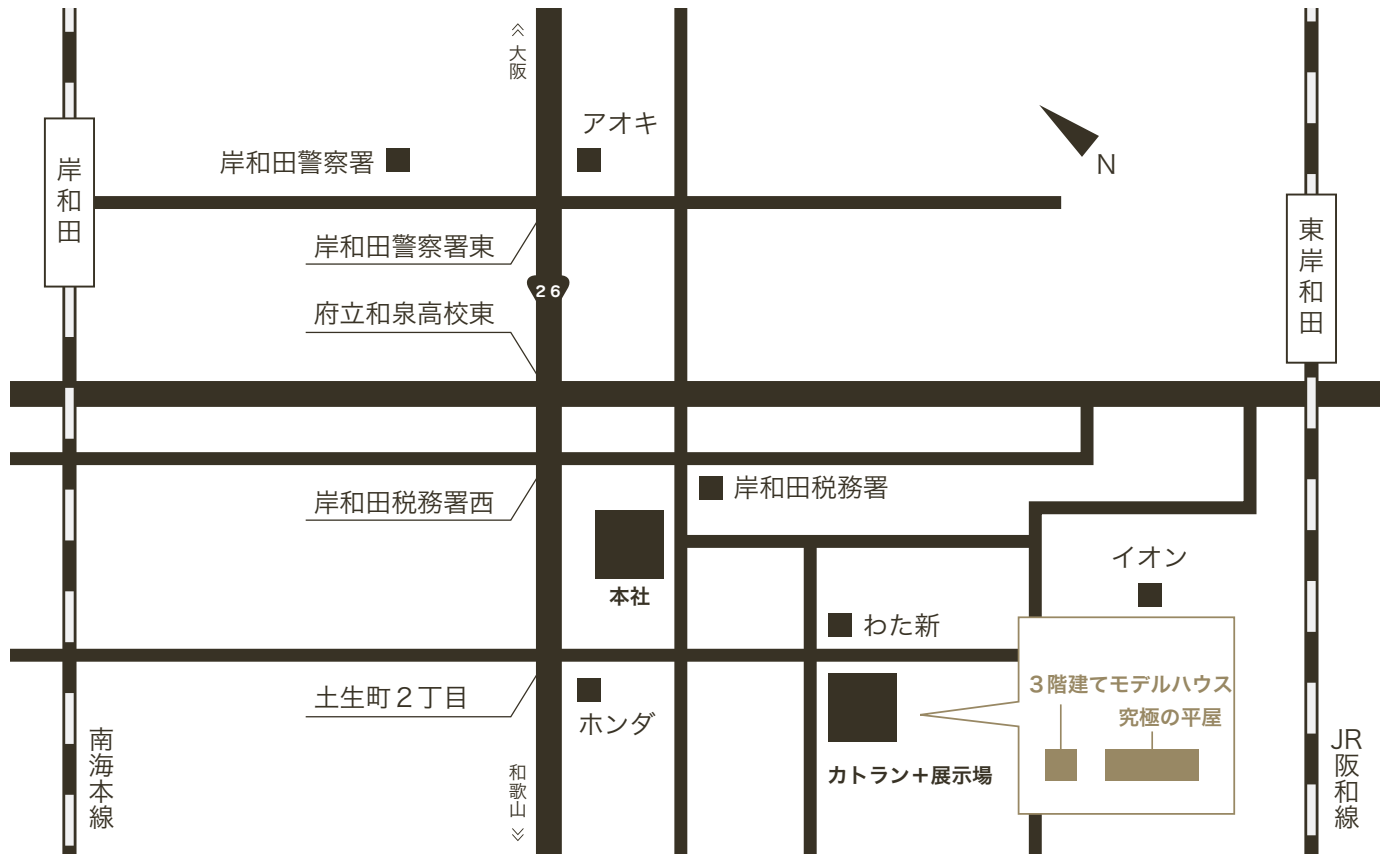

Access Map

カメヤグローバル株式会社

カトランプラス展示場
〒596-0825
岸和田市土生町2丁目22-5
Tel 072-436-1088
Fax 072-436-0050
Open 10:00 ~ 18:00
www.kameya-g.co.jp