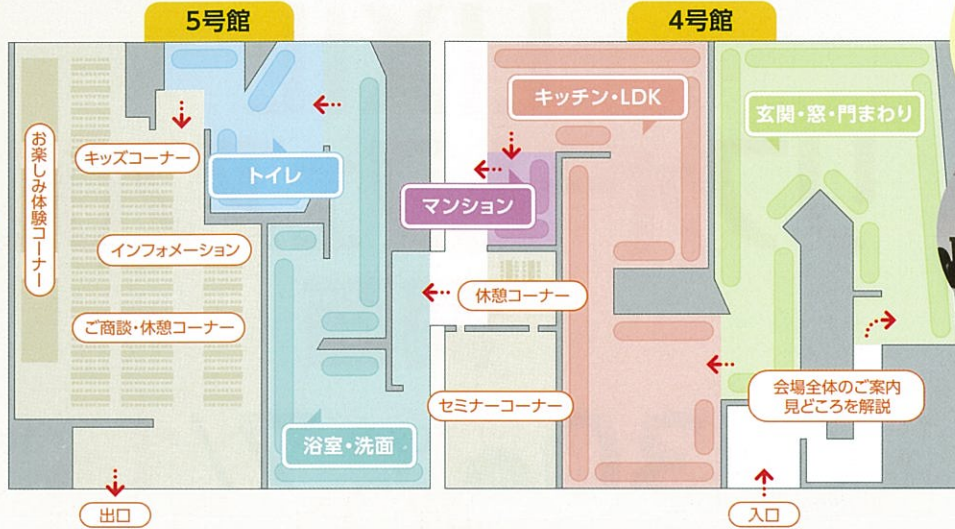

## 充実の 実演ステージ!

プロの実演販売士が  
リフォームを  
楽しくわかりやすく紹介。  
ぜひお見逃しなく!

**大好評!**

※実演時間は各10分間

リフォーム後の空間展示と最新の設備を、5つのテーマに分けてわかりやすく展示。  
体感展示や、実演によるご説明などで、リフォームの楽しさやコツをお伝えします。

楽しみながら、  
リフォームを学べる  
セミナーも  
特別開催!

※レイアウト図・展示内容は企画段階のものです。変更になる場合がございます。※掲載写真は、説明用のものです。実際の展示とは異なります。

玄関・窓・門まわり コーナー	キッチン・LDK コーナー	マンションリフォーム コーナー	浴室・洗面 コーナー	トイレ コーナー
玄関・窓は、「防犯・暑さ・寒さ」の テーマ別展示で お困りごとを解決! お庭の有効活用方法も 展示します。	新製品を中心に、 様々なバリエーションを展示。 きっとあなたに ピッタリのキッチンに 出会っていただけるはずです。	LDK空間を中心にした、 リフォーム後のイメージを 展示。暮らしを楽しむ、 人気の空間リフォームを ご紹介します。	様々な製品展示はもちろん、 お掃除機能の実演や 収納充実プランなど 盛りだくさんの内容です。	トイレを中心にした空間展示で、 わかりやすく リフォームをご提案。 汚れにくいトイレなど 最新の機能展示も充実!
展示製品	展示製品	展示製品	展示製品	展示製品
玄関ドア、断熱窓(材)、カーポート、 デッキ、ガーデンルーム、外壁など	キッチン、インテリア建材、 インテリアファブリックなど	キッチン、浴室、 洗面化粧台、トイレなど	浴室、洗面化粧台、 タイル、水栓金具など	トイレ、手洗いキャビネット、 手洗器

## フェア 会場