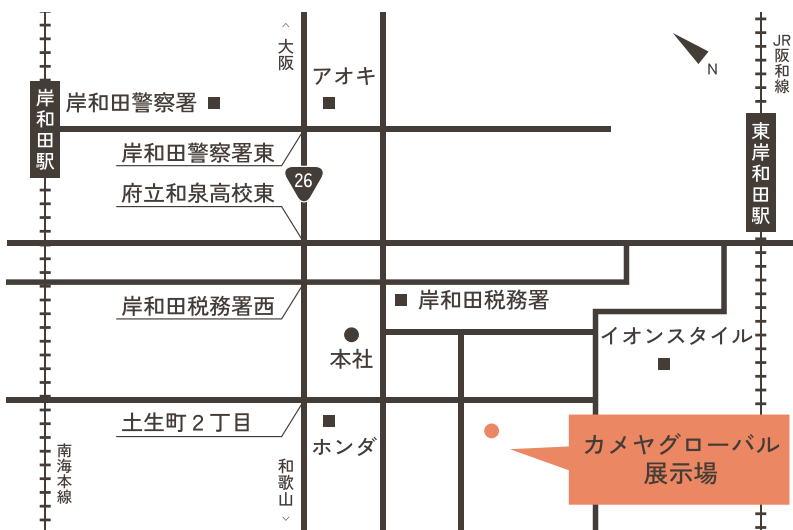

NEW MODEL DEBUT

2024.6.15 SAT - 16 SUN 10:00 - 16:00

PRESENT

カメヤグローバル展示場に
キッチンカーが
やってくる!

クレーププレゼント!

ご来場様限定

※特典には諸条件がございます。
※一家族様につき1つ。
※数に限りがあります。予めご了承ください。

「最新IHクッキングヒーター実演会」
同時開催!

ここの家
心地よい生活がここにある

NEW平屋モデル オープンイベント

家族のつながり、快適な動線など平屋のメリットが最大限に活かされたモデルハウス「ここの家 平屋」が遂にグランドオープン!
皆様のご来場を心よりお待ちしております!

カメヤグローバル株式会社

〒596-0825 大阪府岸和田市土生町2丁目22-5
TEL 072-436-1088
www.kameya-g.co.jp