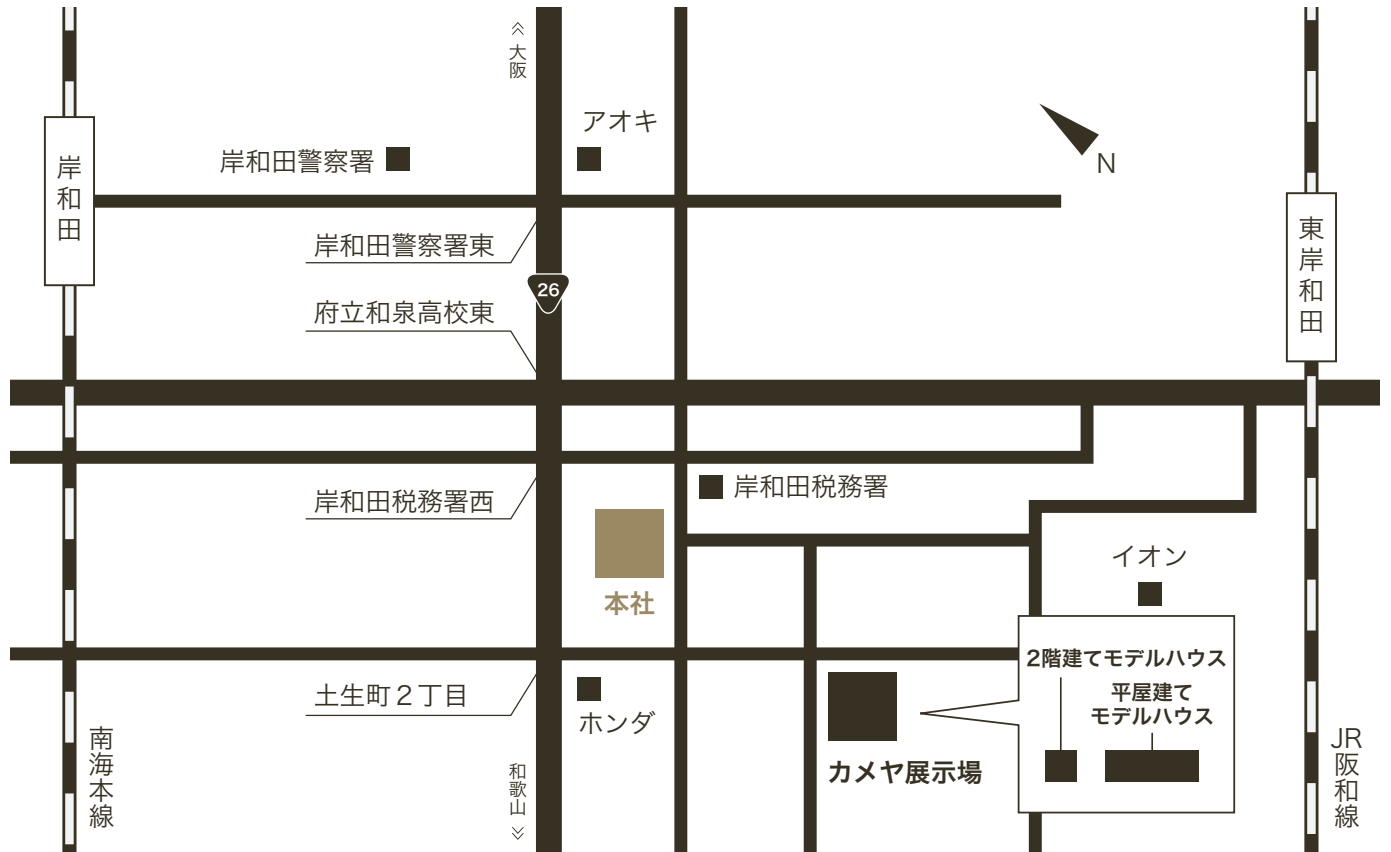

Access Map

カメヤグローバル株式会社

本社
〒596-0825
大阪府岸和田市土生町2丁目11-17
Tel 072-436-1088
Fax 072-436-0050
www.kameya-g.co.jp